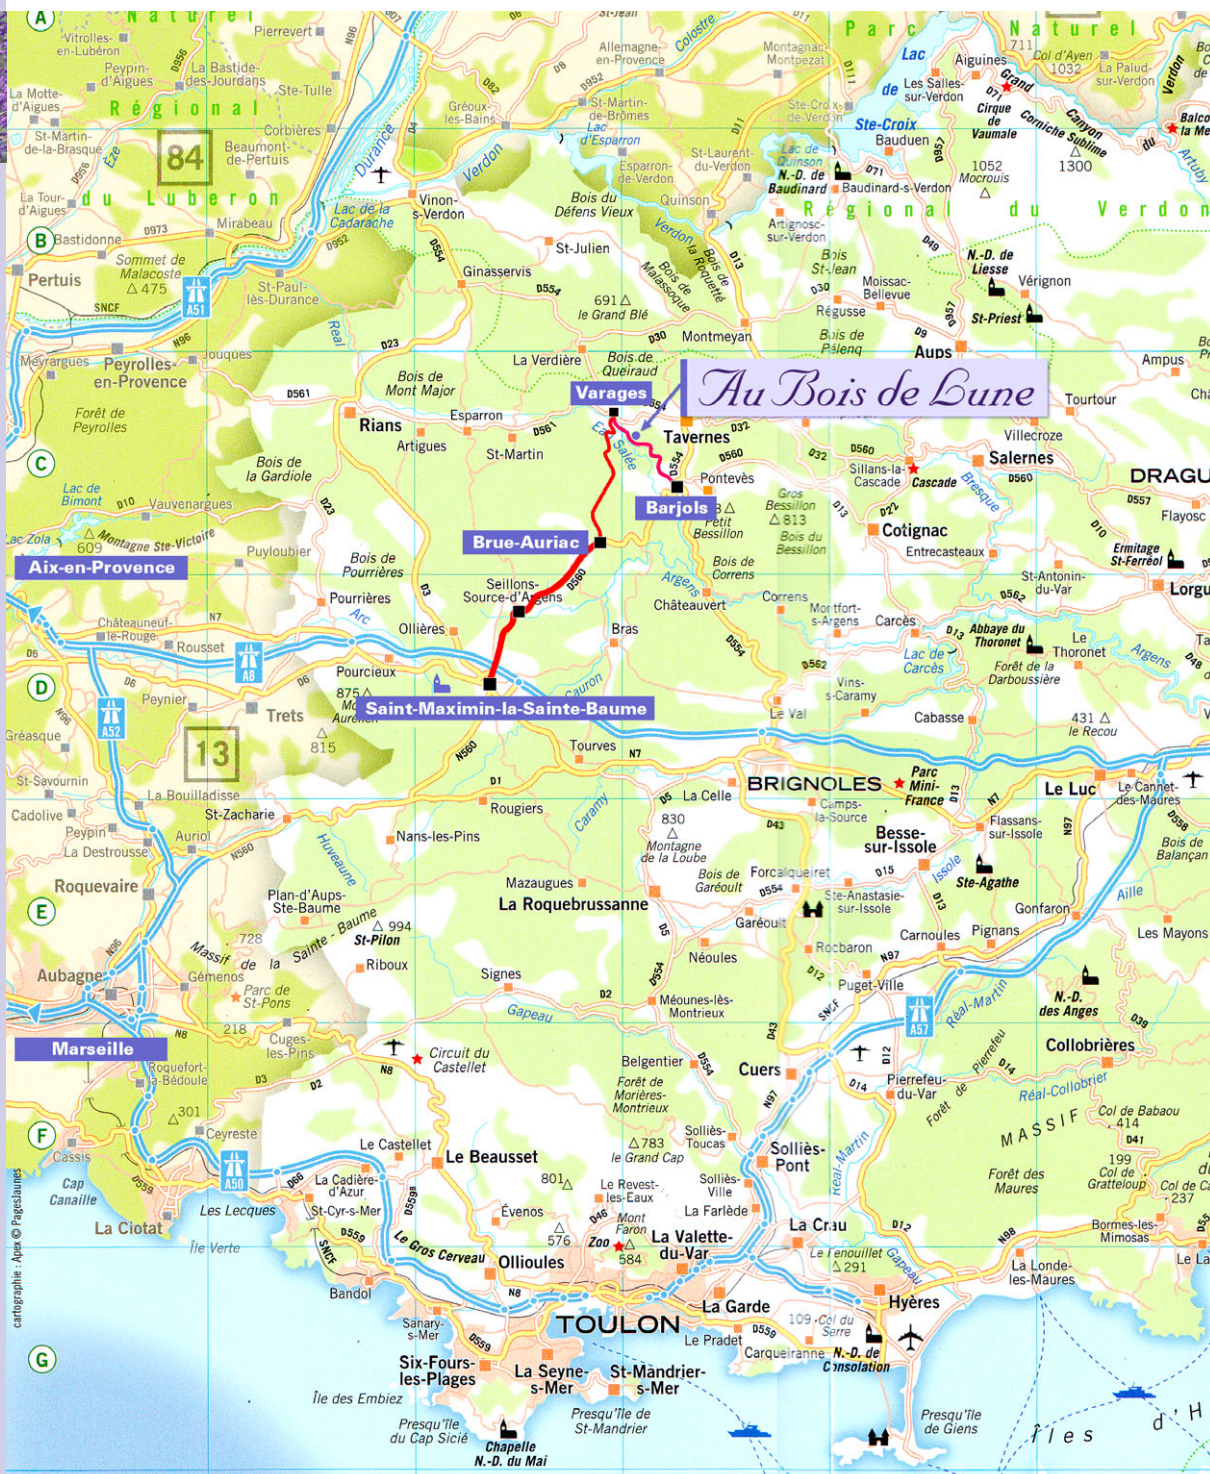

# Au Bois de Lune

## Votre Itinéraire routier

Par l'AUTOROUTE A8

- > Sortir de l'AUTOROUTE A8, à la sortie «ST-MAXIMIN-LA-STE-BAUME»
- > Prendre direction «Centre Ville»
- > Au centre du village, à la fontaine, prendre direction «BARJOLS / BRUE-AURIAC»
- > Dans Brue-Auriac, prendre direction «VARAGES»
- > Dès votre arrivée à Varages, nous appeler et nous vous guiderons !